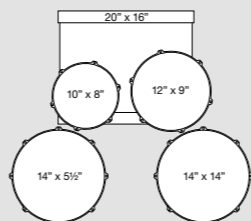

Options

64099-25